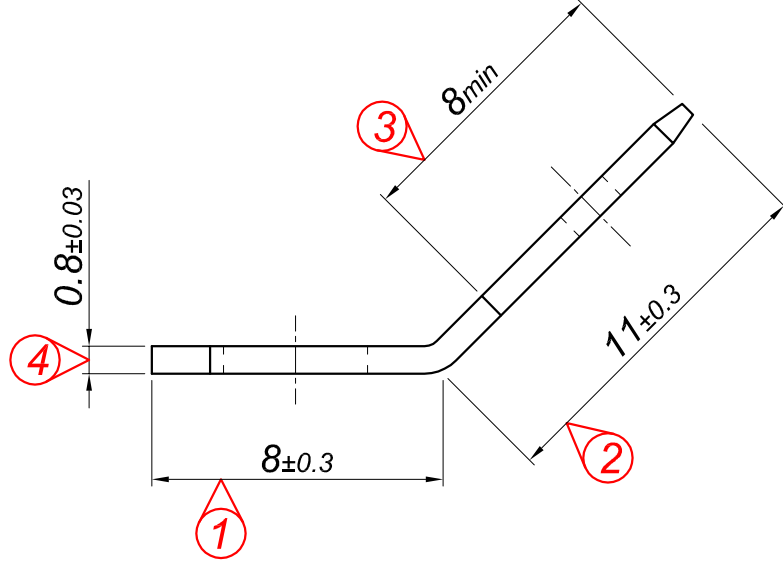

PARÇA KODU PART CODE	PARÇA ADI PART NAME	s ÖLÇÜSÜ (KALINLIK) s MEASURE (THICKNESS)	Malzeme Material	Kaplama Coating
TE 2339 DP	6.3 - 45° ERKEK FİŞ Ø4.3 =DP=	-----	(CuZn30) Pirinç / Brass	-----
TE 2339 DPK	6.3 - 45° ERKEK FİŞ Ø4.3 =DPK=	-----	(CuZn30) Pirinç / Brass	Kalay / Sn (3-5µ)

Perspektif
Perspective

Resim üzerinden ölçü almayınız
do not measure on drawing

Tarih / Date	27.11.2012	İmza /Signature	Ölçek /Scale		
Çizen / Desing	M.Yağcı		5 / 1	01 Topraklama işareti eklendi.	07.04.2021
Onay / Approval	Ç.Yeşil			No Değişiklik / Revision	Tarih/Date
	Parça Adı: Part Name	6.3 - 45° ERKEK FİŞ Ø4.3		Parça Kodu: Part Code	TE 2339