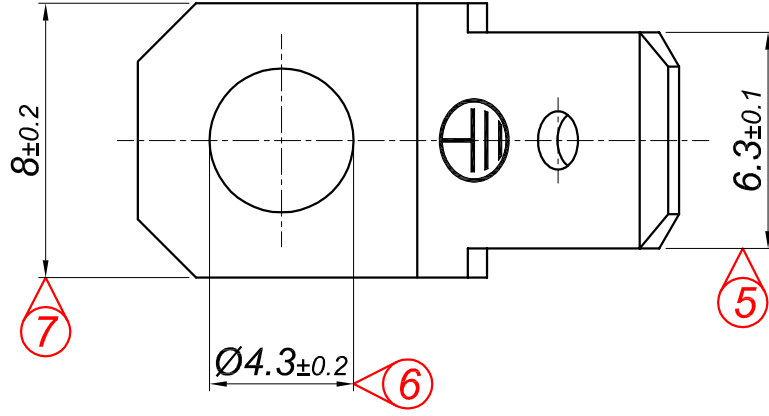

PARÇA KODU PART CODE	PARÇA ADI PART NAME	s ÖLÇÜSÜ (KALINLIK) s MEASURE (THICKNESS)	Malzeme Material	Kaplama Coating
TE 2339 DP	6.3 - 45° ERKEK FİŞ Ø4.3 =DP=	-----	(CuZn30) Pirinç / Brass	-----
TE 2339 DPK	6.3 - 45° ERKEK FİŞ Ø4.3 =DPK=	-----	(CuZn30) Pirinç / Brass	Kalay / Sn (3-5µ)

Perspektif
Perspective

Resim üzerinden ölçü almayınız
do not measure on drawing

Tarih / Date	27.11.2012	İmza /Signature	Ölçek /Scale		
Çizen / Desing	M.Yağcı		5 / 1	01 Topraklama işareti eklendi.	07.04.2021
Onay / Approval	Ç.Yeşil			No Değişiklik / Revision	Tarih/Date
	Parça Adı: Part Name	6.3 - 45° ERKEK FİŞ Ø4.3		Parça Kodu: Part Code	TE 2339